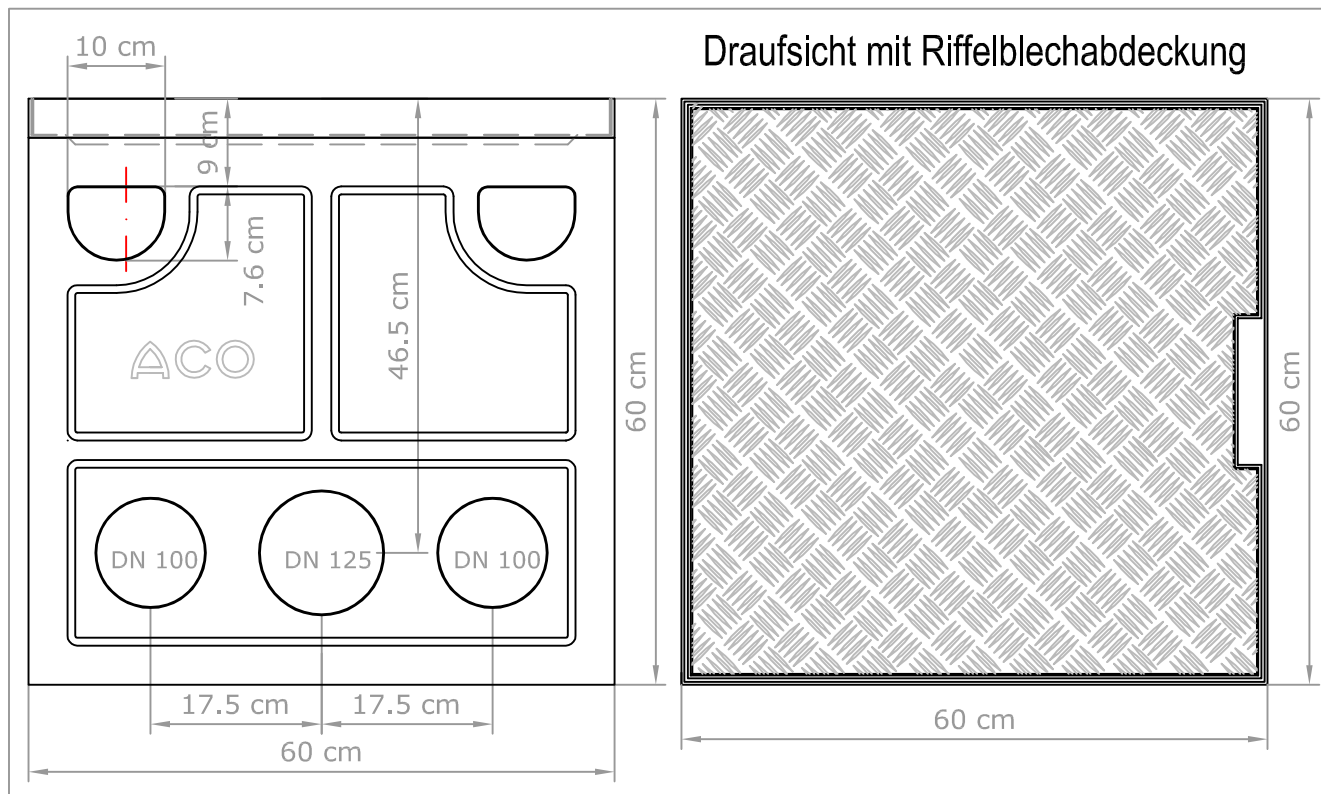

Produktdatenblatt

ACO SPORT Kabelverteilerschacht

Art.-Nr. 01333 - mit beschichtbarer Abdeckung

Art.-Nr. 15540 - mit Riffelblechabdeckung

Merkmale:

- Unterteil aus frostsicherem Polymerbeton
- Rahmen und Abdeckung Stahl feuerverzinkt
- Belastbarkeit Klasse B 125 nach DIN EN 124
- allseitige Vorformungen zum Anschluss von Kabelschutzrohren
- verschraubter massiver Stahlrahmen
- Grifföffnung und Kabeldurchführung
- eingehängte Lochplatte zur Steckdosenmontage
- Kabelhalterung unter der Abdeckung
- Boden offen

Technische Daten:

Baulänge:	60 cm
Baubreite:	60 cm
Bauhöhe:	60 cm
Gewicht:	89 kg

inotec

Inotec Sportanlagen- und Edelstahltechnik GmbH

Postfach 320
24755 Rendsburg
Am Ahlmannkai
24782 Büdelsdorf
Tel: 04331 354-600
Fax: 04331 354-257
E-Mail: info@inotec.biz
www.aco-sport.com