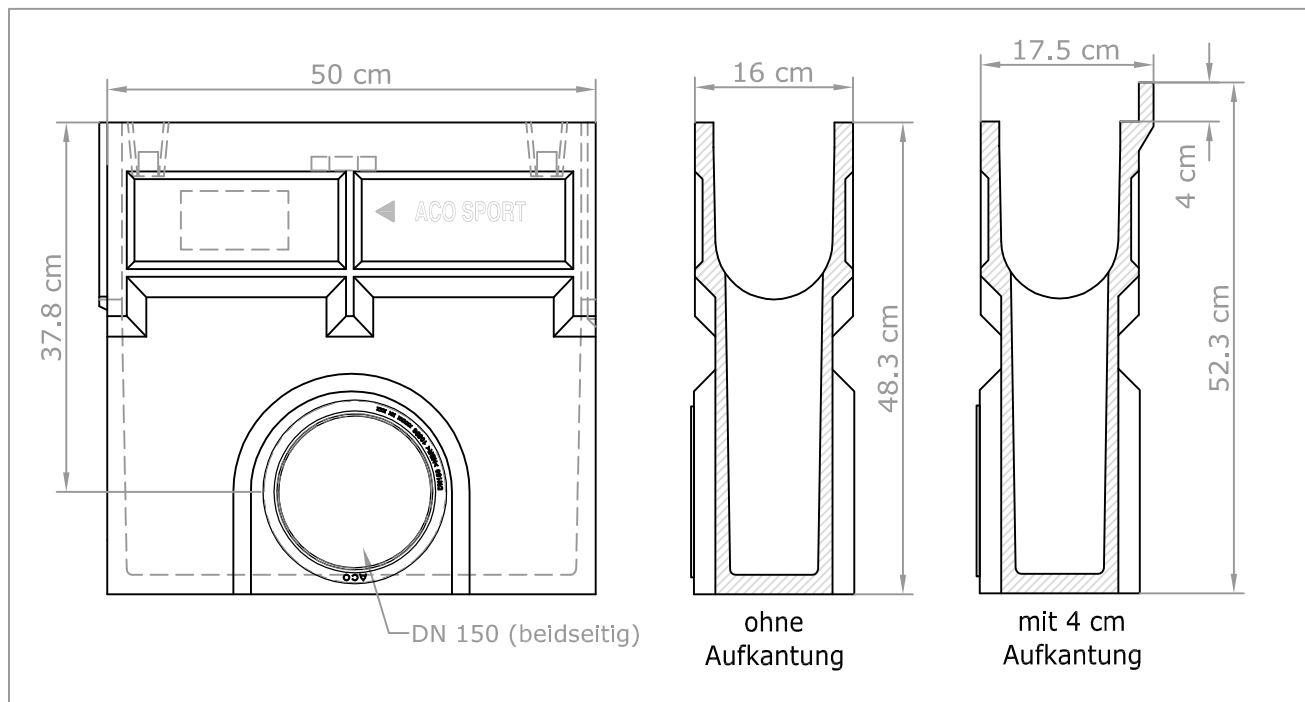

Produktdatenblatt

ACO SPORT Einlaufkasten für Kastenrinne LW 125

Art.-Nr. 00601 - ohne Aufkantung

Art.-Nr. 00603 - mit Aufkantung 4 cm

Merkmale:

- Material Polymerbeton
- Nut- und Federsystem zum passgenauen Anschluss der Rinnen NW 125
- hohe Festigkeitswerte, damit geringes Gewicht, leichter Transport und Einbau
- geringe Innenflächenrauigkeit - geringe Verschmutzungsneigung, leichte Reinigung
- Frostwechselbeständig
- Anschlussöffnungen beidseitig mit Lippendichtung DN 150 (eine Seite mit Muffenstopfen)
- Abdeckung wie bei den Kastenrinnen mit Kunststoffabdeckung
- Lieferung kpl. mit Schlammeimer aus Kunststoff
- Beim Einsatz am Rinnenende wird die offene Seite mit einer Stirnwand geschlossen

Technische Daten:

Baulänge:	50 cm
Baubreite:	16,5 cm (00601), 17,5 cm (00603)
Bauhöhe:	48,3 cm (00601), 52,3 cm (00603)
Lichte Weite:	12,4 cm
Gewicht:	21 kg (00601), 22 kg (00603)

inotec

**Inotec Sportanlagen- und
Edelstahltechnik GmbH**