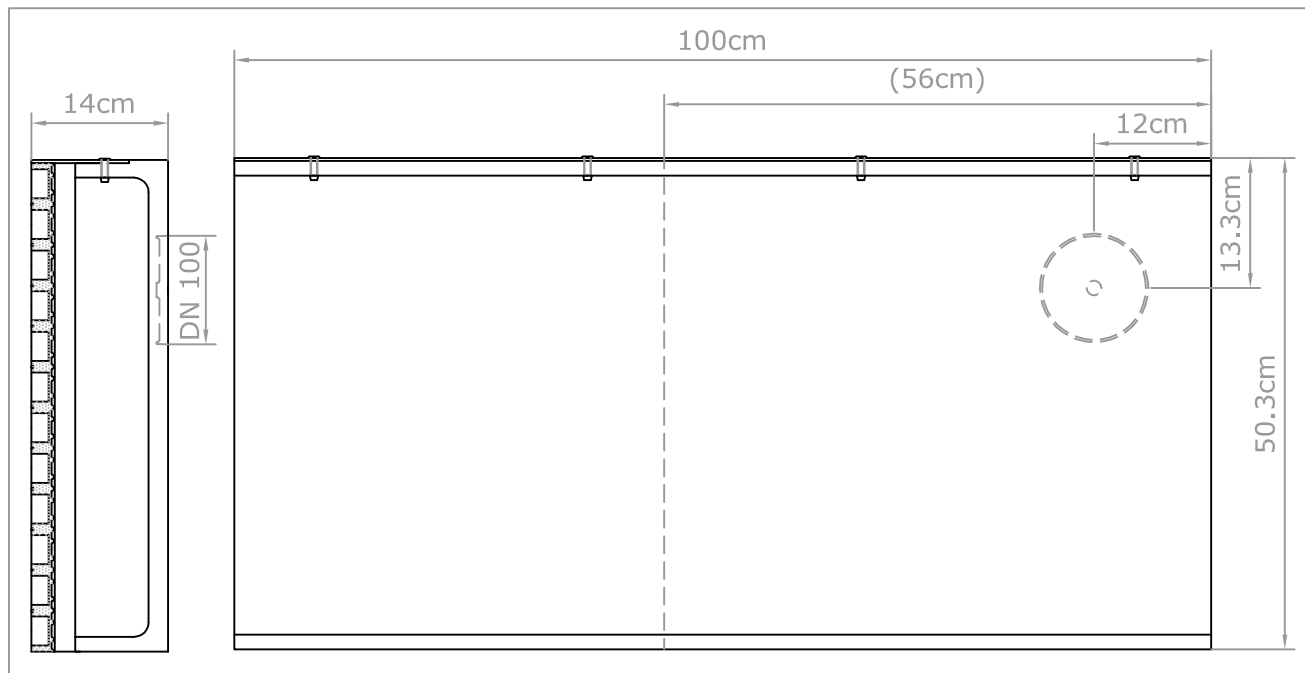

Produktdatenblatt

ACO SPORT Elastic Sandfangrinne

Art.-Nr. 01475 - Außenrinne 100 cm

Art.-Nr. 01474 - Innenrinne 100 cm, ohne Zarge für zweireihige Verlegung

Art.-Nr. 01477 - Außenrinne 56 cm

Art.-Nr. 01476 - Innenrinne 56 cm, ohne Zarge für zweireihige Verlegung

Merkmale:

- Material Polymerbeton
- hohe Festigkeitswerte, damit geringes Gewicht, leichter Transport und Einbau
- geringe Innenflächenrauigkeit - geringe Verschmutzungsneigung, leichte Reinigung
- Frostwechselbeständig
- Lieferung kpl. mit Abdeckung als Streckmetallrost und darauf befestigter Gummimatte
- Außenrinnen mit Aluminiumzarge zum Anarbeiten des Bodenbelages
- Vorformung für senkrechten Ablaufstutzen DN 100
- Stirnwände aus Aluminium zum stirnseitigen Abschluß als Zubehör

Technische Daten:

Baulänge:	100 cm	(56 cm)
Baubreite:	50 cm	
Bauhöhe:	14 cm	
Lichte Weite:	47 cm	
Gewicht:	42,5 kg	(23,5 kg)

inotec

**Inotec Sportanlagen- und
Edelstahltechnik GmbH**

Postfach 320
24755 Rendsburg
Am Ahlmannkai
24782 Büdelsdorf
Tel: 04331 354-600
Fax: 04331 354-257
E-Mail: info@inotec.biz
www.aco-sport.com